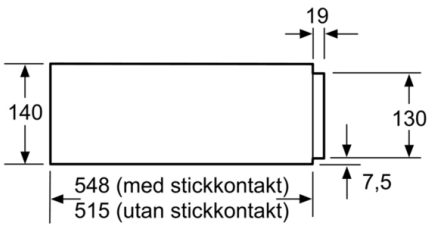

- **Enkel att rengöra:** värmeplatta av härdat glas

Tekniska data

Konstruktion : Inbyggd

Färg / Material, front : Rostfritt stål

Max antal tallrikar (28 cm) : 12

Espressokoppar, maximalt antal : 64

Emballagemått (H x B x D) : 210 x 660 x 660 mm

Nischmått (H x B x D) : 140 x 560 x 550 mm

EAN kod : 4242002813851

Anslutningseffekt : 810 W

Säkring : 10 A

Spänning : 220-240 V

Frekvens : 60; 50 Hz

Elkontakt : jordad stickkontakt

4 242002 813851

Komfort

- Push-pull öppning, utan handtag

Teknisk info

- Sladdlängd: 150 cm

Design

- Uppvärmning genom värmeplatta i glas

Serie | 8, Värmelåda, 60 x 14 cm, Rostfritt stål
BIC630NS1

Det går att bygga in kompaktenheter med en produkthöjd på 455 mm över en värmelåda. Kräver inget extra hyllplan.

Mått i mm